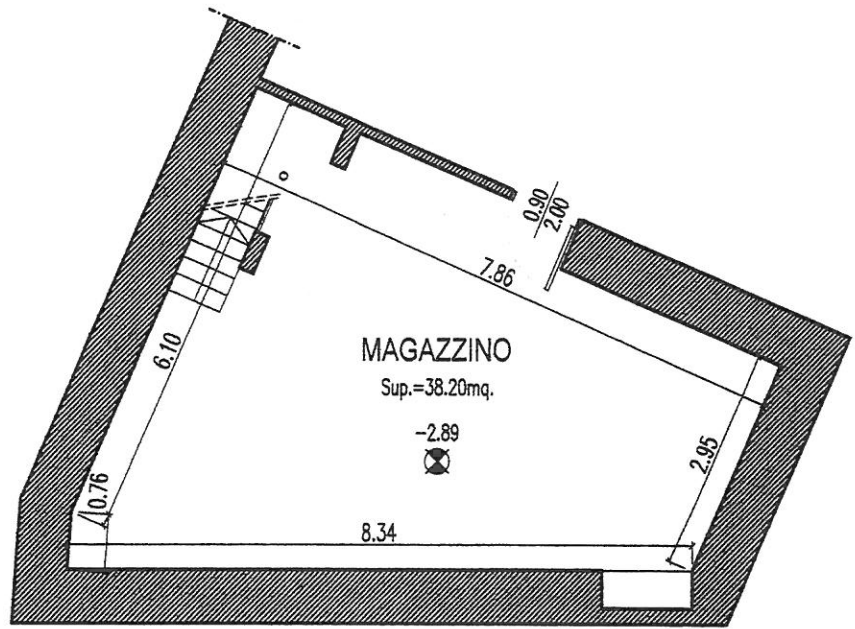

## Pianta piano interrato

SCALA

1:100

**San Marco**  
 IMMOBILIARE  
 Via Mercerie 21, - 38068 Rovereto (TN)  
 Piva 02057020220 - tel 0464-480824

## Pianta piano terra

SCALA

1:100